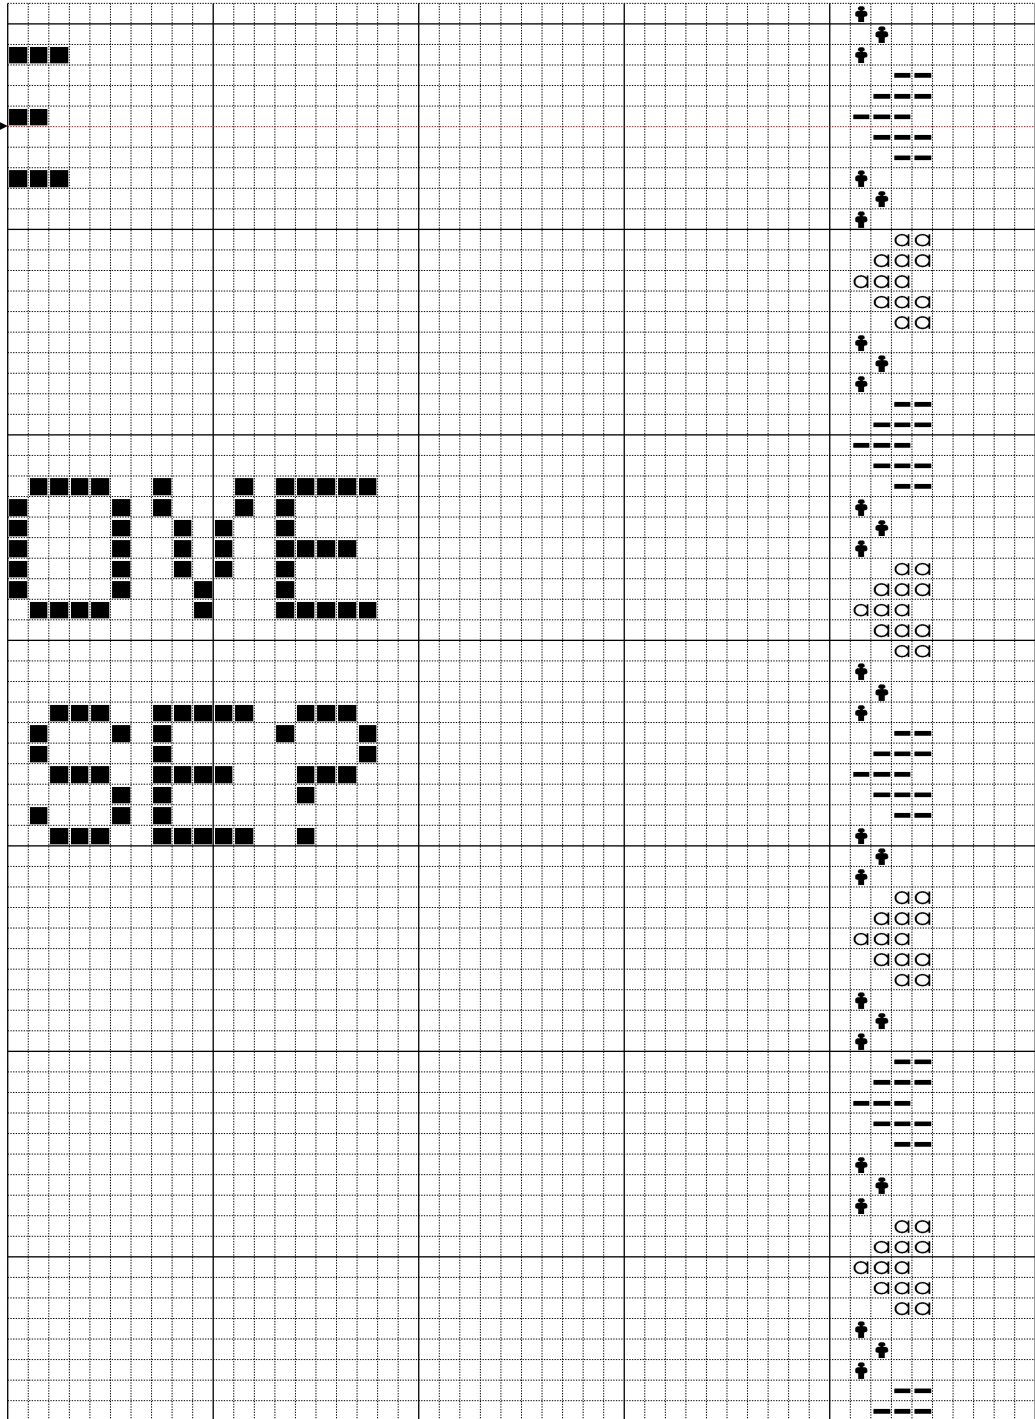

080

090

100

010

020

030

040

050

150

070

080

090

100

110

120

130

	Number	Name:
	DMC 310	Black
	DMC 905	Green Parrot DK
	DMC 3607	Plum LT
	DMC 3891	Turquoise Vy Dk Bright