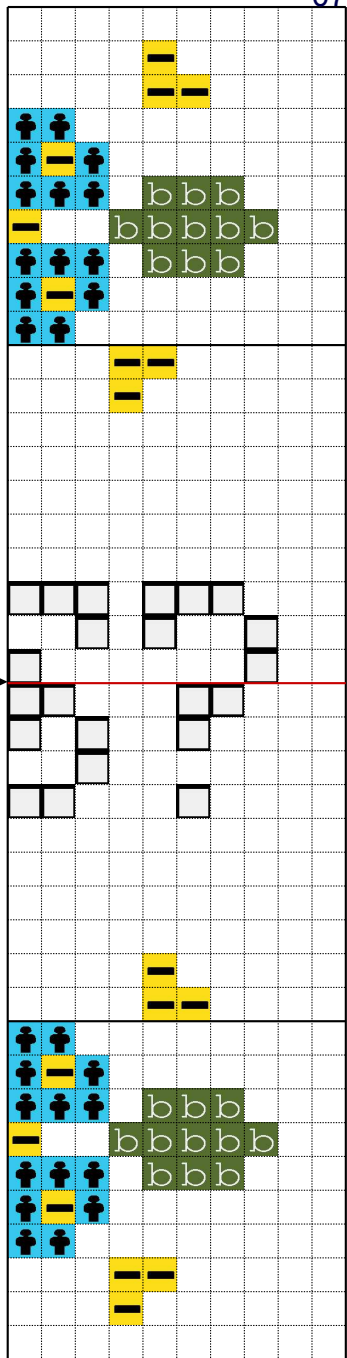

070

010

020

030

040

	Number	Name:
■	DMC 310	Black
←	DMC 3838	Lavender Blue DK
◐	DMC 3731	Dusty Rose DK
Σ	DMC 3348	Yellow Green LT
🔔	DMC 3347	Yellow Green Med
ᵇ	DMC 3346	Hunter Green Med
⤴	DMC 603	Pink Mauve Med
♣	DMC 3890	Turquoise Vy Lt Bright
—	DMC 307	Lemon